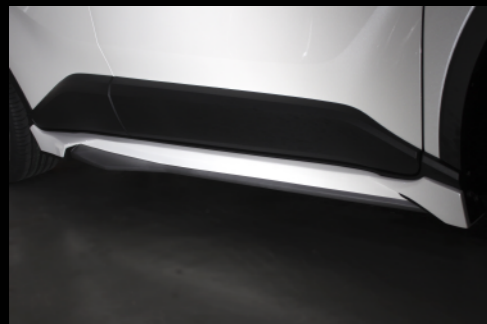

# Black Pearl Complete

◆フロントハーフスポイラー  
¥59,800

◆リアハーフスポイラー  
¥59,800

◆フロントフェイスパネル  
¥39,800

◆サイドステップ  
¥59,800

◆F:S:R 3P セット  
¥179,400

◆ラインデイライト (ブルー)  
¥16,800

◆ブルーデイライト  
¥9,800